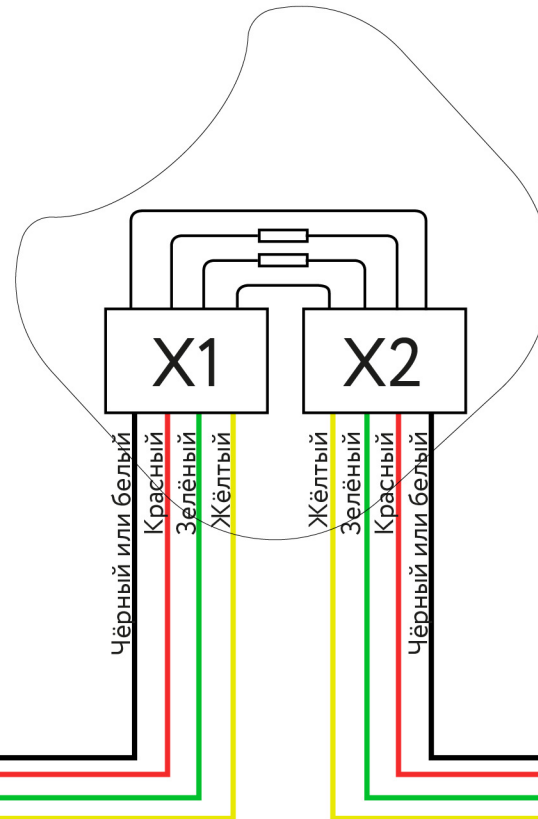

Схема подключения проводных датчиков к модулям Stahlmann Base и Smart

Модуль Base -
клемма X4

Модуль Smart -
клеммы X11 и X12
(Sensors Line 1
и Sensors Line 2)

Датчик протечки воды
Stahlmann 001

Датчик протечки воды
Stahlmann 001