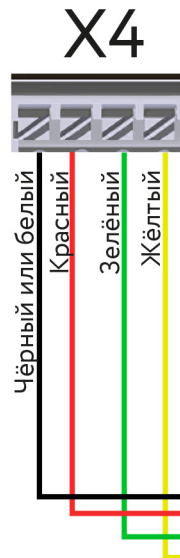

Схема подключения проводных датчиков к модулям Stahlmann Base и Smart

Модуль Base -
клемма X4

Модуль Smart -
клеммы X11 и X12
(Sensors Line 1
и Sensors Line 2)

Датчик протечки воды
Stahlmann 001

Датчик протечки воды
Stahlmann 001